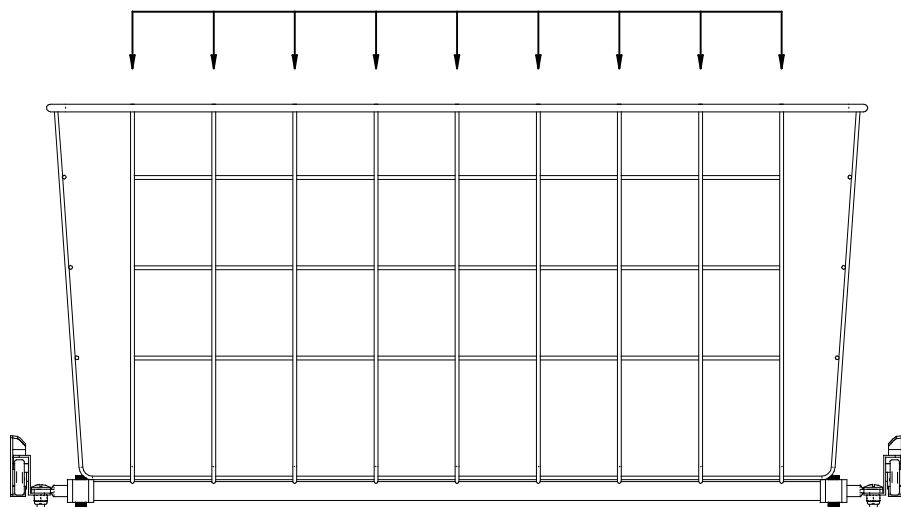

"30", "40"	max 14 kg
"50", "60"	max 10 kg

Szuflada MD

Rejs Spółka z o. o.
ul. Mławska 61, 87-500 Rypin
tel: +48 54 280 56 51
fax: +48 54 280 61 92
www.rejs.eu
rejs@rejs.eu