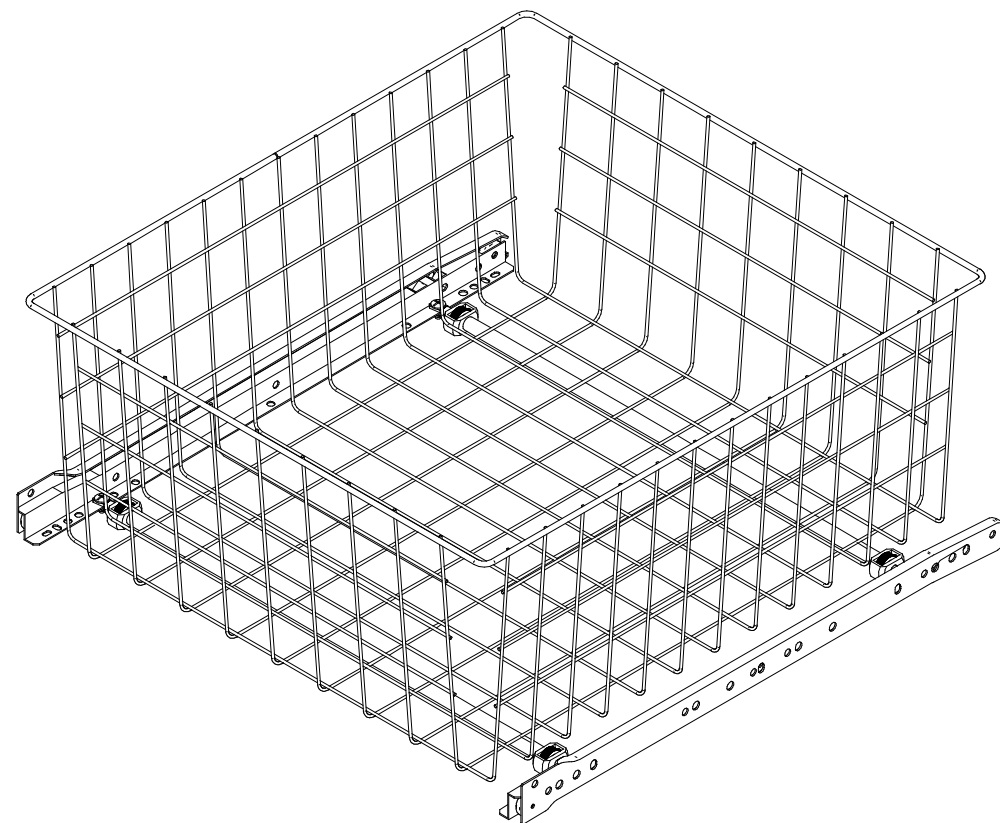

"30", "40"	max 14 kg
"50", "60"	max 10 kg

Szuflada MD

Rejs Spółka z o. o.
ul. Mławska 61, 87-500 Rypin
tel: +48 54 280 56 51
fax: +48 54 280 61 92
www.rejs.eu
rejs@rejs.eu