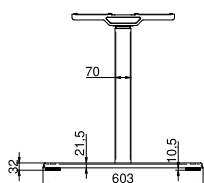

uniwersalne zastosowanie

regulacja wysokości 685-1180 mm

regulacja szerokości 900-1200 mm

dopuszczalne obciążenie 100 kg

pamięć wysokości dla 3 poziomów

czujnik antykolizyjny

wbudowane gniazdo USB typu C

2 silniki gwarantują stabilną pracę

kolumny 2-segmentowe prostokątne

moc wejściowa 110-230V

maksymalna prędkość 30 mm/s

przetestowano na 60 000 cykli

TT03.2942.01

002, 003, 055

002 - srebrny | 003 - biały | 055 - czarny