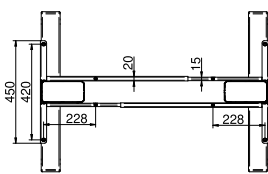

uniwersalne zastosowanie

regulacja wysokości 685-1180 mm

regulacja szerokości 900-1200 mm

dopuszczalne obciążenie 100 kg

pamięć wysokości dla 3 poziomów

czujnik antykolizyjny

wbudowane gniazdo USB typu C

2 silniki gwarantują stabilną pracę

kolumny 2-segmentowe prostokątne

moc wejściowa 110-230V

maksymalna prędkość 30 mm/s

przetestowano na 60 000 cykli

TT03.2942.01

002, 003, 055

002 - srebrny | 003 - biały | 055 - czarny