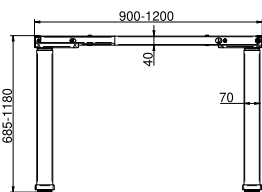

uniwersalne zastosowanie

regulacja wysokości 685-1180 mm

regulacja szerokości 900-1200 mm

dopuszczalne obciążenie 100 kg

pamięć wysokości dla 3 poziomów

czujnik antykolizyjny

wbudowane gniazdo USB typu C

2 silniki gwarantują stabilną pracę

kolumny 2-segmentowe prostokątne

moc wejściowa 110-230V

maksymalna prędkość 30 mm/s

przetestowano na 60 000 cykli

TT03.2942.01

002, 003, 055

002 - srebrny | 003 - biały | 055 - czarny